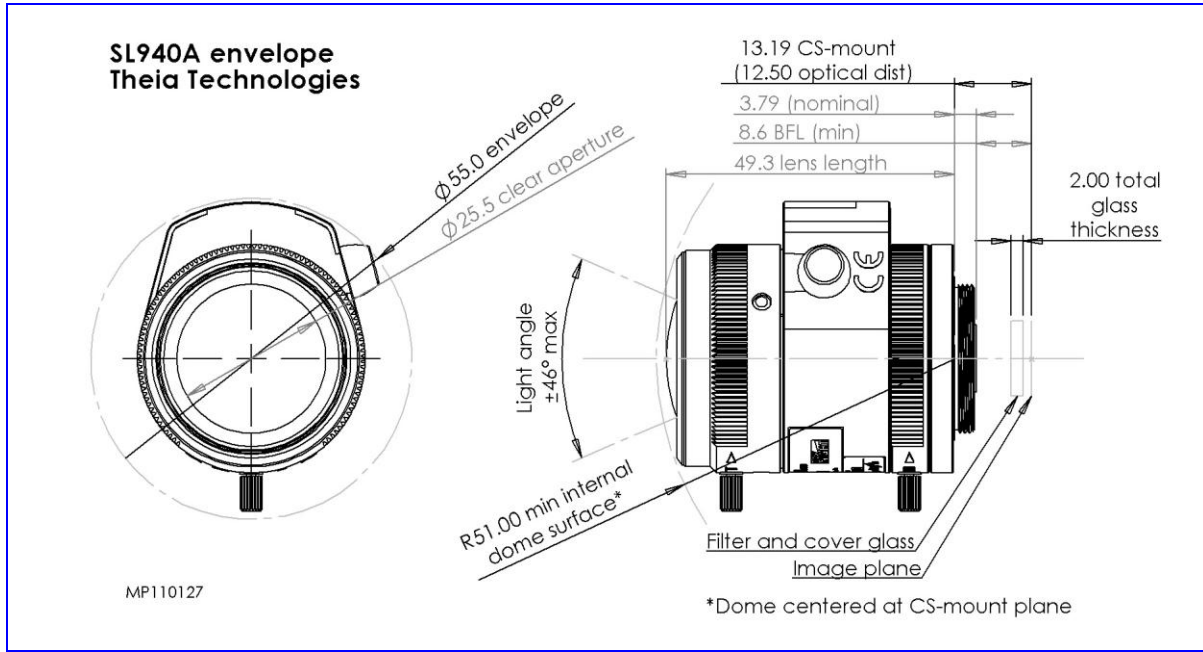

Theia

TECHNOLOGIES

SL940 Telefoto Gece/Gündüz 5 Megapiksel Lens

9mm

40mm

- ✓ 9-40mm ayarlanabilir odak uzaklığı ile uzak mesafe ve yatay açı optimizasyonu
- ✓ **Gece/Gündüz** kameralar için IR düzeltmeli
- ✓ Zorlu uygulamalar için **beş megapiksele kadar çözünürlükleri** destekler
- ✓ Kompakt tasarımı sayesinde 10 cm boyutundaki mini dome kameralarla kullanılabilir
- ✓ Oto veya manuel iris CS-mount 1/3", 1/2.7" HD ve 1/2.5" resim algılayıcısı uyumlu

Lensler	SL940A	SL940M
	DC-oto iris	Manuel iris
Odak uzaklığı	9-40mm	
Çözünürlük	5 Megapiksel	
F/#	F/1.5 – Kapalı	
IR Düzeltme	Gece/Gündüz	
Montaj Tipi	CS	
Lens boyutu	<50mm	
Minimum odak uzaklığı	2.5m	
Iris kablo uzunluğu	30cm	N/A

Resim algılayıcısı boyutu	1/3"	1/2.7" HD	1/2.5"
Görüş Alanı (H)	30° - 7.1°	37° - 8.6°	36° - 8.5°
Görüş Alanı (V)	22° - 5.3°	20° - 4.8°	27° - 6.3°
Görüş Alanı (D)	38° - 8.8°	42° - 9.9°	46° - 10.6°

Theia Technologies ve Nittoh Kogaku K.K., Suwa, Japonya işbirliği.