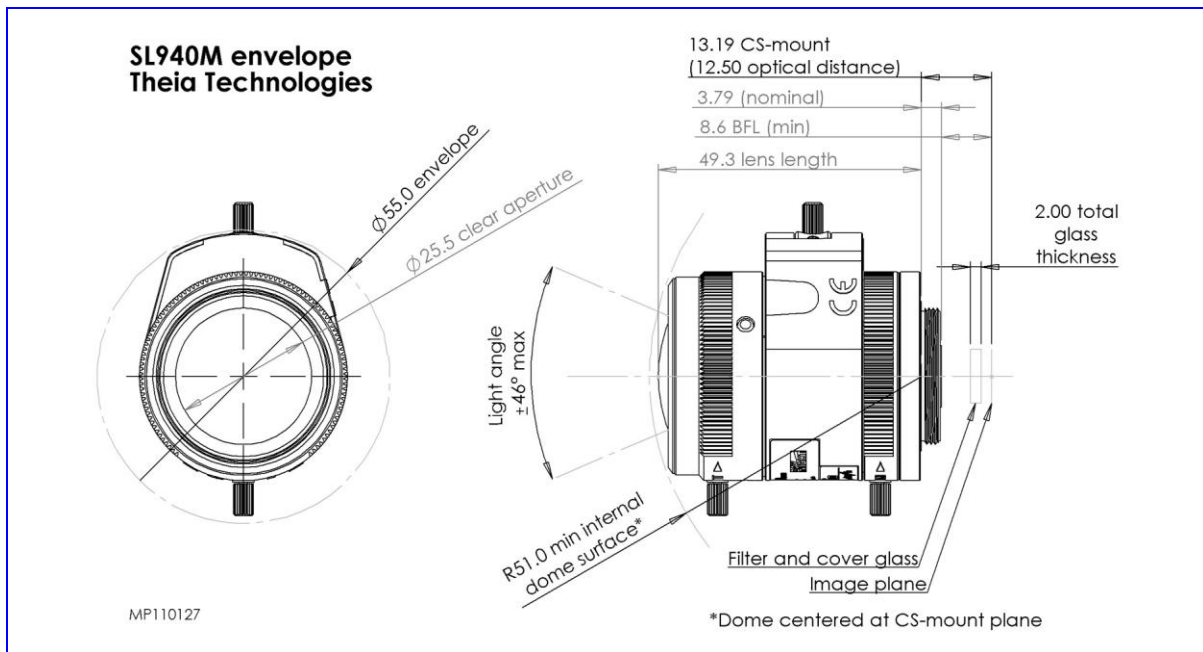

Theia

TECHNOLOGIES

SL940 Telefoto Gece/Gündüz 5 Megapiksel Lens

9mm

40mm

- ✓ 9-40mm ayarlanabilir odak uzaklığı ile uzak mesafe ve yatay açı optimizasyonu
- ✓ **Gece/Gündüz** kameralar için IR düzeltmeli
- ✓ Zorlu uygulamalar için **beş megapiksele kadar çözünürlükleri** destekler
- ✓ Kompakt tasarımı sayesinde 10 cm boyutundaki mini dome kameralarla kullanılabilir
- ✓ Oto veya manuel iris CS-mount 1/3", 1/2.7" HD ve 1/2.5" resim algılayıcısı uyumlu

Lensler	SL940A	SL940M
	DC-oto iris	Manuel iris
Odak uzaklığı	9-40mm	
Çözünürlük	5 Megapiksel	
F/#	F/1.5 – Kapalı	
IR Düzeltme	Gece/Gündüz	
Montaj Tipi	CS	
Lens boyutu	<50mm	
Minimum odak uzaklığı	2.5m	
Iris kablo uzunluğu	30cm	N/A

Resim algılayıcısı boyutu	1/3"	1/2.7" HD	1/2.5"
Görüş Alanı (H)	30° - 7.1°	37° - 8.6°	36° - 8.5°
Görüş Alanı (V)	22° - 5.3°	20° - 4.8°	27° - 6.3°
Görüş Alanı (D)	38° - 8.8°	42° - 9.9°	46° - 10.6°

Theia Technologies ve Nittoh Kogaku K.K., Suwa, Japonya işbirliği.